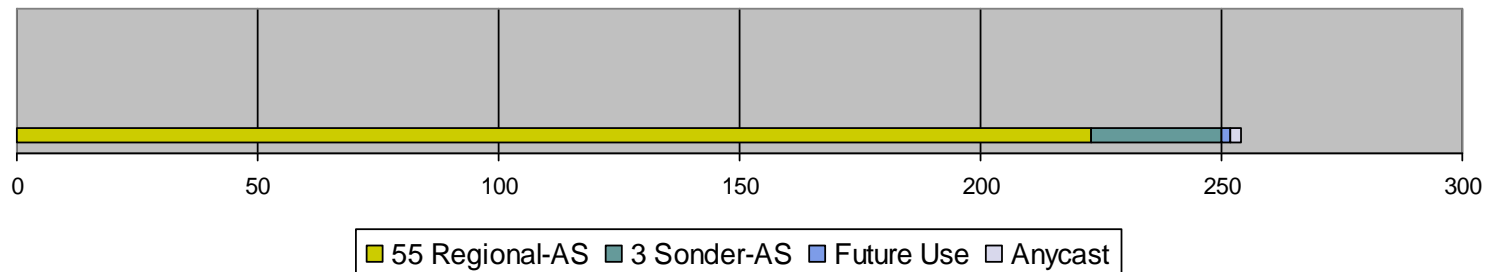

Deutschland hat ab Mai 2010 196608 IP-Adressen

HAMNET DL: IPv4-Netze

exklusiver IPv4-Block 44.224.0.0/15

44.224.0.0/17 (Backbone) und 44.224.128.0/17 (Future Use)

44.225.0.0/16 (User/Services)

HAMNET DL: AS-Nummern