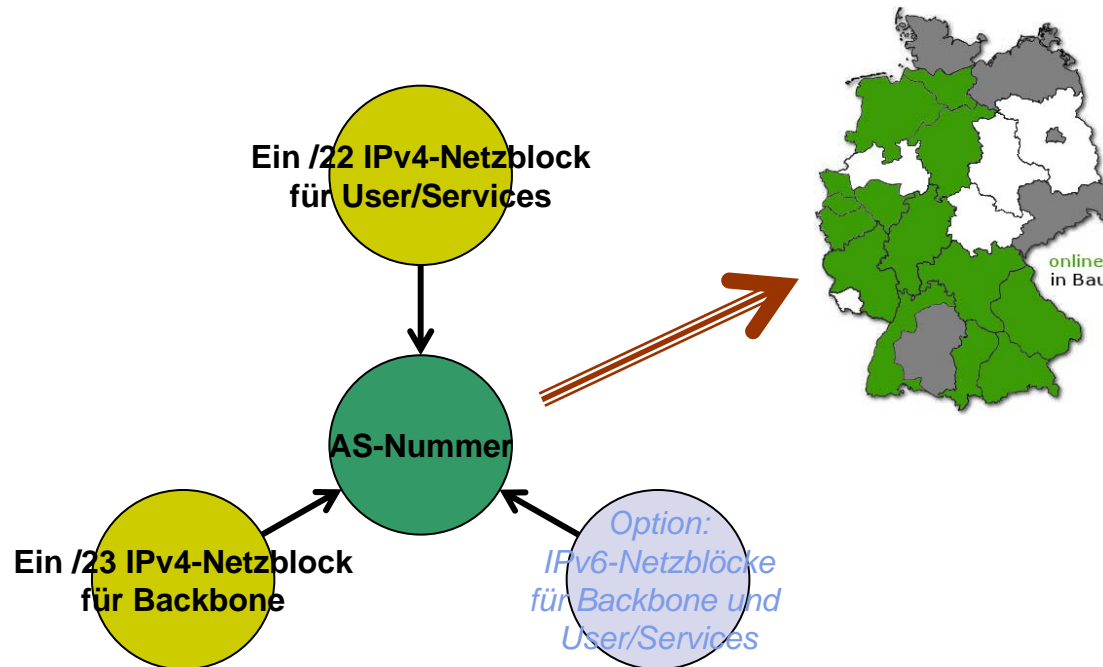

HAMNET DL

„Was bisher geschah“ und „Wie geht es weiter?“

Egbert Zimmermann

DD9QP

Thomas Osterried

DL9SAU

HAMNET DL: Peeringnetz

- Direkter Zusammenschluss von IP-Netzen um Datenaustausch zwischen 2 Partnern (AS) kostenneutral zu routen.
- Autonome Systeme (AS) sind ein Zusammenschluss von Netzen, die über eine gemeinsame Administration verfügen.
- Gemeinsame Sprache: TCP/IP + BGP4-Routing

Quellen (02.04.2011):

<http://www.de.ampr.org/doku.php/dokumentation/as-nummern>

http://wiki.oevsv.at/index.php/Routing_-_AS-Nummern

HAMNET DL: ASN + IP-Netze

- Gleichmäßige Verteilung von IP-Netzen auf AS-Nummern
- Zuweisung von AS-Nummern an die regionalen AS
- IPv6 jederzeit zu ergänzen (Dualstack auf jedem Router!)

HAMNET DL: ASN + IP-Netze

Special Event AS

ASN	AS-NAME	BACKBONE	ANZAHL IPs	USER/SERVICE	ANZAHL IPs
64676	EVENT1-AS	44.224.112.0/23	510	44.225.224.0/20	4094
64677	EVENT2-AS	44.224.114.0/23	510	44.225.240.0/21	2046
64678	EVENT3-AS	44.224.116.0/23	510	44.225.248.0/22	1022