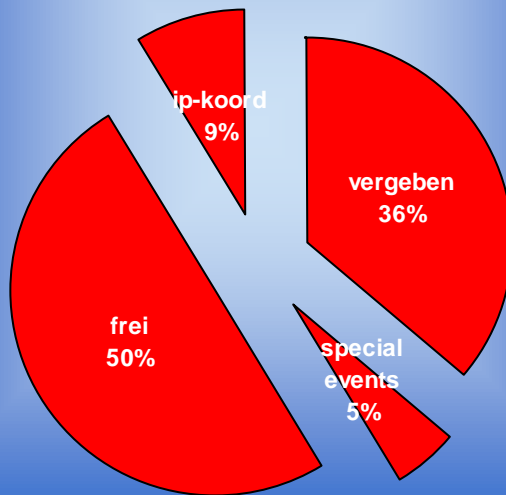

Ressourcenverbrauch AS-Nummern und IPv4-Netze HAMNET DL (Stand April 2011)

# ASN	AS-NAME	NETWORKS BACKBONE	NETWORKS USER/SERVICES
*			44.225.254.0/23 # Anycast
64620	IPKOORD-HUB-SUED-AS	44.224.0.0/24	44.225.0.0/22
64621	IPKOORD-HUB-WEST-AS	44.224.2.0/24	44.225.4.0/22
64622	IPKOORD-HUB-OST-AS	44.224.4.0/24	44.225.8.0/22
64623	IPKOORD-HUB-NORD-AS	44.224.6.0/24	44.225.12.0/22
64624	IPKOORD-HUB-MITTE-AS	44.224.8.0/24	44.225.16.0/22
64625	DISTRIKT-C-625-AS	44.224.10.0/24	44.225.20.0/22
64626	DISTRIKT-B-626-AS	44.224.12.0/24	44.225.24.0/22
64627	DISTRIKT-L-627-AS	44.224.14.0/24	44.225.28.0/22
64628	DISTRIKT-S-628-AS	44.224.16.0/24	44.225.32.0/22
64629	DISTRIKT-D-629-AS	44.224.18.0/24	44.225.36.0/22
64630	DISTRIKT-U-630-AS	44.224.20.0/24	44.225.40.0/22
64631	DISTRIKT-T-631-AS	44.224.22.0/24	44.225.44.0/22
64632	DISTRIKT-R-632-AS	44.224.24.0/24	44.225.48.0/22
64633	DISTRIKT-O-633-AS	44.224.26.0/24	44.225.52.0/22
64634	DISTRIKT-G-634-AS	44.224.28.0/24	44.225.56.0/22
64635	MS-OSN-OL-635-AS	44.224.30.0/24	44.225.60.0/22
64636	DISTRIKT-H-636-AS	44.224.32.0/24	44.225.64.0/22
64637	DISTRIKT-A-637-AS	44.224.34.0/24	44.225.68.0/22
64638	DISTRIKT-K-638-AS	44.224.36.0/24	44.225.72.0/22
64639	DISTRIKT-I-639-AS	44.224.38.0/24	44.225.76.0/22
64640	DISTRIKT-F-640-AS	44.224.40.0/24	44.225.80.0/22
64641	DISTRIKT-E-641-AS	44.224.42.0/24	44.225.84.0/22
64642	DISTRIKT-V-642-AS	44.224.44.0/24	44.225.88.0/22
64643	DISTRIKT-H-OST-643-AS	44.224.46.0/24	44.225.92.0/22
64644	DISTRIKT-P-644-AS	44.224.48.0/24	44.225.96.0/22
64645	DISTRIKT-M-645-AS	44.224.50.0/24	44.225.100.0/22
64646	not yet allocated		
...	...		
64675	not yet allocated		
64676	HAMNET-EVENT1-AS	44.224.112.0/23	44.225.224.0/20 # special events
64677	HAMNET-EVENT2-AS	44.224.114.0/23	44.225.240.0/21 # special events
64678	HAMNET-EVENT3-AS	44.224.116.0/23	44.225.248.0/22 # special events
#	Assignments end here -->	44.224.117.255	44.225.251.255