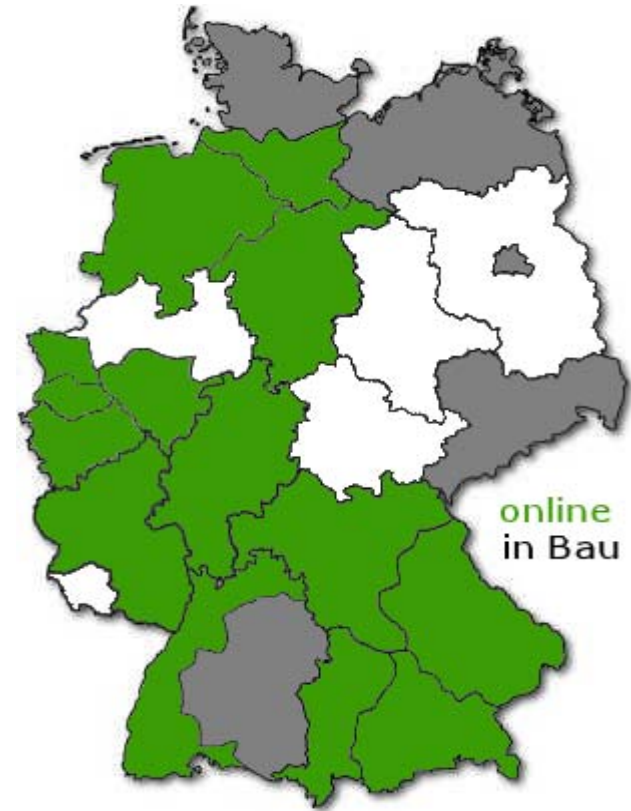

HAMNET DL

„Was bisher geschah“ und „Wie geht es weiter?“

Egbert Zimmermann

DD9QP

Thomas Osterried

DL9SAU

HAMNET DL: Peeringnetz

- Direkter Zusammenschluss von IP-Netzen um Datenaustausch zwischen 2 Partnern (AS) kostenneutral zu routen.
- Autonome Systeme (AS) sind ein Zusammenschluss von Netzen, die über eine gemeinsame Administration verfügen.
- Gemeinsame Sprache: TCP/IP + BGP4-Routing

HAMNET DL: Netzausbau

Stand: 28.09.2009

Stand: 02.04.2011

HAMNET DL: IPv4-Netze (alt)

IPv4-Vergabe in Deutschland
44.130.0.0/16
(bis April 2010)

HAMNET hier langfristig zu klein!

HAMNET DL: IPv4-Netze

HAMNET DL bekommt neuen Netzblock (Brian Kantor WB6CYT)

Quelle: <http://www.ampr.org/amprnets.txt>

HAMNET DL: IPv4-Netze (alt)

Vergaben im AMPR.ORG Netz 44/8 (April 2010)

Deutschland hatte bis April 2010 65536 IP-Adressen

HAMNET DL: IPv4-Netze

Vergaben im AMPR.ORG Netz 44/8 (April 2011)

Deutschland hat ab Mai 2010 196608 IP-Adressen

HAMNET DL: IPv4-Netze

exklusiver IPv4-Block 44.224.0.0/15

44.224.0.0/17 (Backbone) und 44.224.128.0/17 (Future Use)

44.225.0.0/16 (User/Services)

HAMNET DL: AS-Nummern