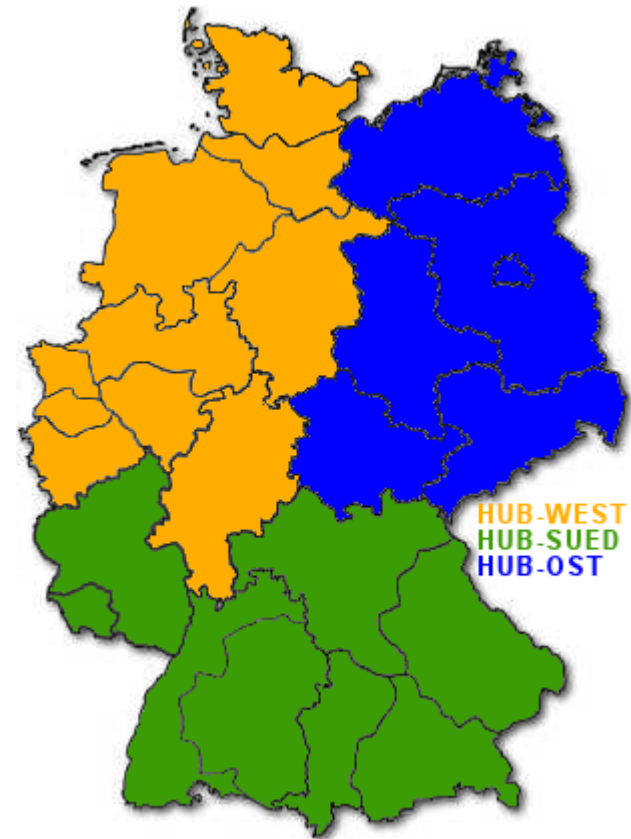

HAMNET DL

„Was bisher geschah“ und „Wie geht es weiter?“

Egbert Zimmermann

DD9QP

Thomas Osterried

DL9SAU

HAMNET DL: Peeringnetz

- Direkter Zusammenschluss von IP-Netzen um Datenaustausch zwischen 2 Partnern (AS) kostenneutral zu routen.
- Autonome Systeme (AS) sind ein Zusammenschluss von Netzen, die über eine gemeinsame Administration verfügen.
- Gemeinsame Sprache: TCP/IP + BGP4-Routing

Quelle: <http://www.ampr.org/amprnets.txt>

HAMNET DL: IPv4-Netze (alt)

Vergaben im AMPR.ORG Netz 44/8 (April 2010)

Deutschland hatte bis April 2010 65536 IP-Adressen

HAMNET DL: IPv4-Netze

Vergaben im AMPR.ORG Netz 44/8 (April 2011)

Deutschland hat ab Mai 2010 196608 IP-Adressen

HAMNET DL: IPv4-Netze

exklusiver IPv4-Block 44.224.0.0/15

44.224.0.0/17 (Backbone) und 44.224.128.0/17 (Future Use)

44.225.0.0/16 (User/Services)

HAMNET DL: AS-Nummern

HAMNET DL: DNS-System

Netzstatus 02.04.2011

DNS-Status 02.04.2011

HAMNET DL: DNS-System

DNS-Status 02.04.2011

möglicher Endausbau

HAMNET DL: Ansprechpartner

- DD9QP Egbert Zimmermann
- DG8NGN Jann Traschewski
- DL9SAU Thomas Osterried