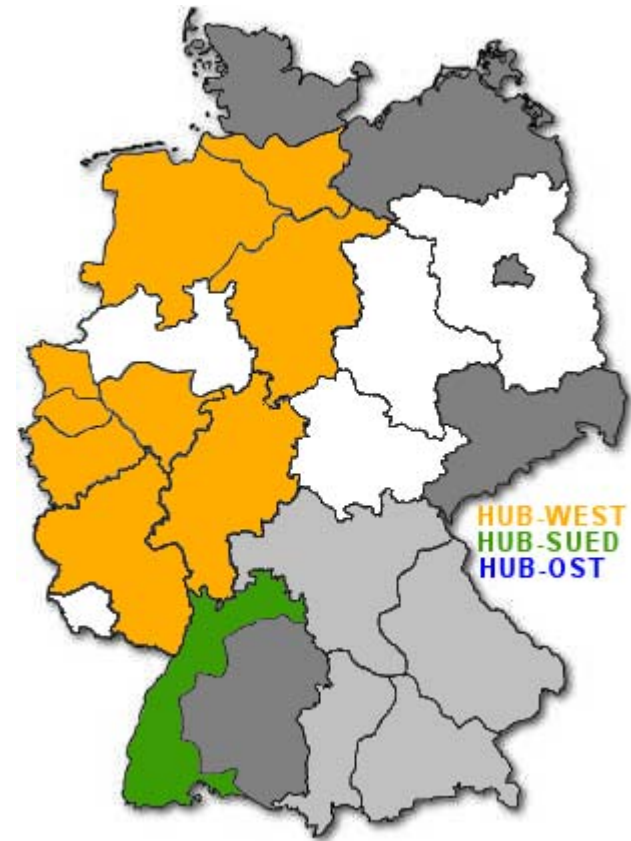

DNS-Status 02.04.2011