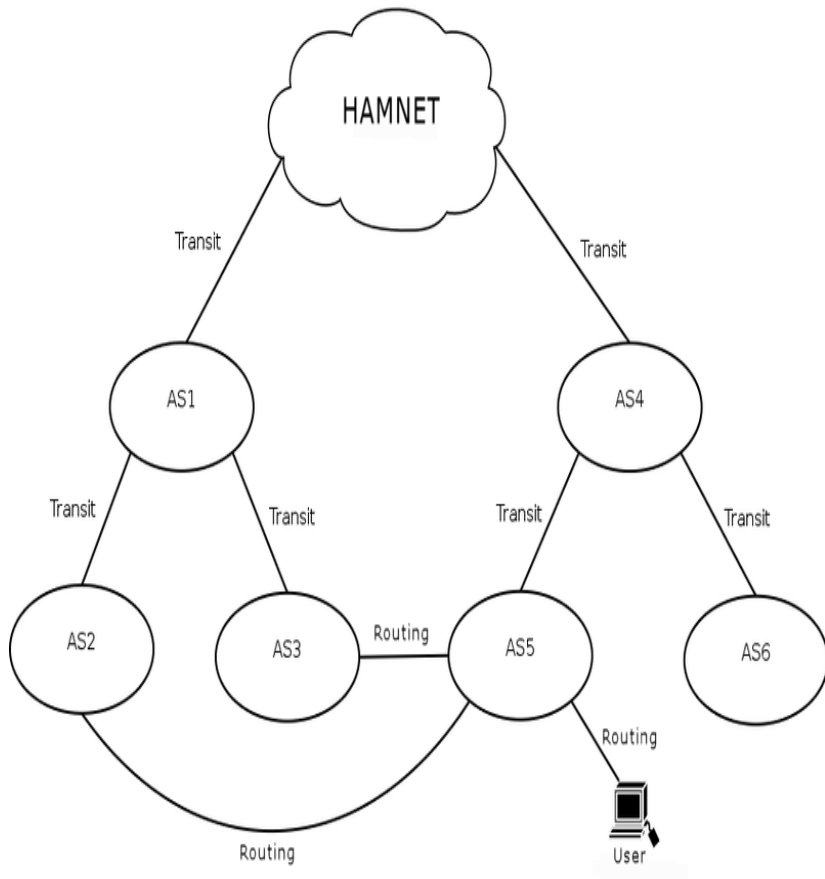

HAMNET DL

„Was bisher geschah“ und „Wie geht es weiter?“

Egbert Zimmermann

DD9QP

Thomas Osterried

DL9SAU

HAMNET DL: Peeringnetz

- Direkter Zusammenschluss von IP-Netzen um Datenaustausch zwischen 2 Partnern (AS) kostenneutral zu routen.
- Autonome Systeme (AS) sind ein Zusammenschluss von Netzen, die über eine gemeinsame Administration verfügen.
- Gemeinsame Sprache: TCP/IP + BGP4-Routing

HAMNET DL: Netzausbau

Stand: 28.09.2009

Stand: 02.04.2011

HAMNET DL: IPv4-Netze (alt)

IPv4-Vergabe in Deutschland
44.130.0.0/16
(bis April 2010)

HAMNET hier langfristig zu klein!

HAMNET DL: IPv4-Netze

HAMNET DL bekommt neuen Netzblock (Brian Kantor WB6CYT)