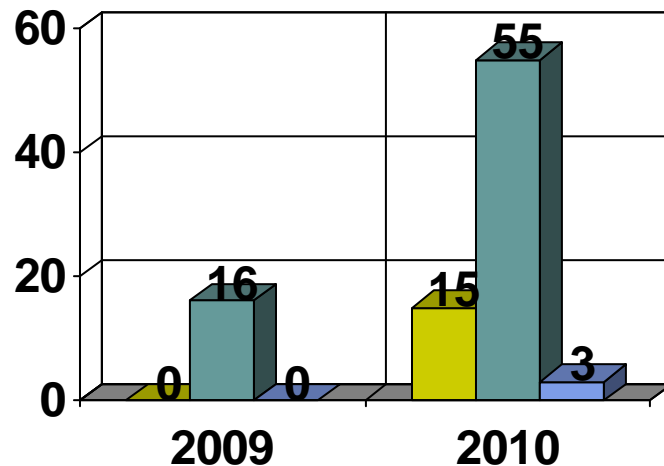

HAMNET DL: AS-Nummern

Anzahl verfügbarer AS-Nummern