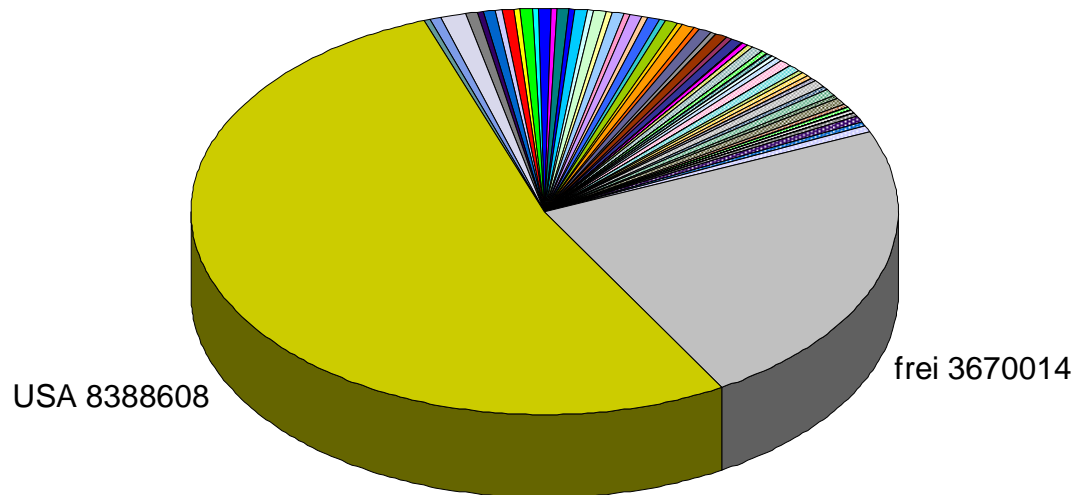

Quelle: <http://www.ampr.org/amprnets.txt>

HAMNET DL: IPv4-Netze (alt)

Vergaben im AMPR.ORG Netz 44/8 (April 2010)

Deutschland hatte bis April 2010 65536 IP-Adressen

HAMNET DL: IPv4-Netze

Vergaben im AMPR.ORG Netz 44/8 (April 2011)

Deutschland hat ab Mai 2010 196608 IP-Adressen

HAMNET DL: IPv4-Netze

exklusiver IPv4-Block 44.224.0.0/15

44.224.0.0/17 (Backbone) und 44.224.128.0/17 (Future Use)

44.225.0.0/16 (User/Services)

HAMNET DL: AS-Nummern