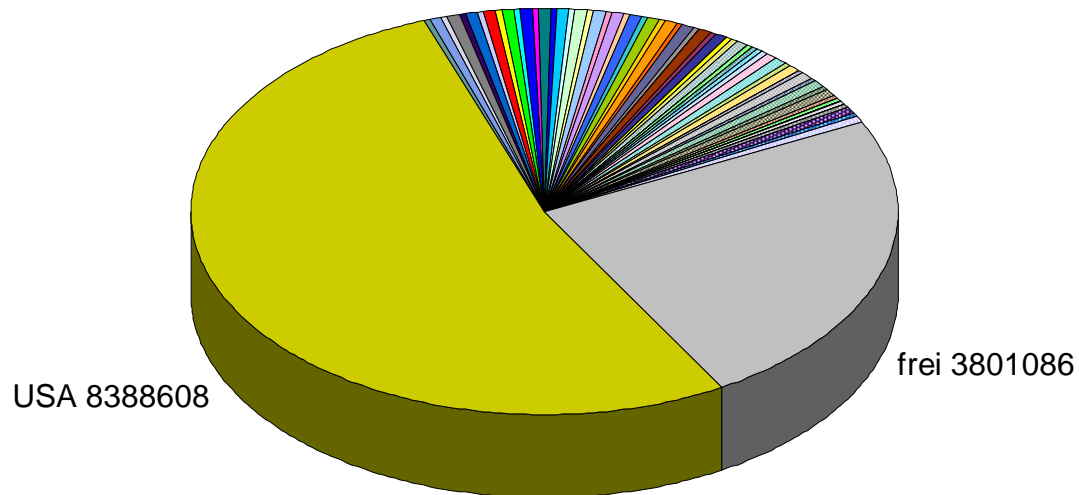

HAMNET DL

„Was bisher geschah“ und „Wie geht es weiter?“

Egbert Zimmermann

DD9QP

Thomas Osterried

DL9SAU

HAMNET DL: Peeringnetz

- Direkter Zusammenschluss von IP-Netzen um Datenaustausch zwischen 2 Partnern (AS) kostenneutral zu routen.
- Autonome Systeme (AS) sind ein Zusammenschluss von Netzen, die über eine gemeinsame Administration verfügen.
- Gemeinsame Sprache: TCP/IP + BGP4-Routing

HAMNET DL: Netzausbau

Stand: 28.09.2009

Stand: 02.04.2011

HAMNET DL: IPv4-Netze (alt)

IPv4-Vergabe in Deutschland
44.130.0.0/16
(bis April 2010)

HAMNET hier langfristig zu klein!

HAMNET DL: IPv4-Netze

HAMNET DL bekommt neuen Netzblock (Brian Kantor WB6CYT)

```
AMPRNet IP address coordinators as of 1 May 2010
# ...
# International subnet coordinators by country
# ...
44.130/16   Germany
            DD9QP      Egbert Zimmermann
            DL3SBB     Thomas Maisl
            DL9SAU     Thomas Osterried
#
# ...
#
44.224/15  GERMANY HAMNET (Higspeed AMateur-radio NETwork)
            DD9QP      Egbert Zimmermann
            DL3SBB     Thomas Maisl
            DL9SAU     Thomas Osterried
```

Quelle: <http://www.ampr.org/amprnets.txt>

HAMNET DL: IPv4-Netze (alt)

Vergaben im AMPR.ORG Netz 44/8 (April 2010)

Deutschland hatte bis April 2010 65536 IP-Adressen

HAMNET DL: IPv4-Netze

Vergaben im AMPR.ORG Netz 44/8 (April 2011)