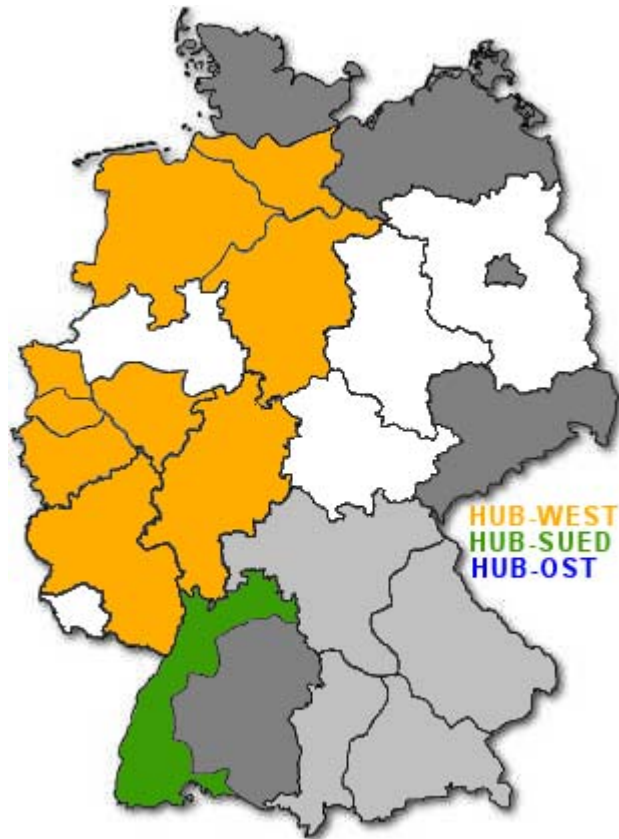

HAMNET DL

„Was bisher geschah“ und „Wie geht es weiter?“

Egbert Zimmermann

DD9QP

Thomas Osterried

DL9SAU

HAMNET DL: Peeringnetz

- Direkter Zusammenschluss von IP-Netzen um Datenaustausch zwischen 2 Partnern (AS) kostenneutral zu routen.
- Autonome Systeme (AS) sind ein Zusammenschluss von Netzen, die über eine gemeinsame Administration verfügen.
- Gemeinsame Sprache: TCP/IP + BGP4-Routing

HAMNET DL: DNS-System

Netzstatus 02.04.2011

DNS-Status 02.04.2011

HAMNET DL: DNS-System

DNS-Status 02.04.2011

möglicher Endausbau

HAMNET DL: Ansprechpartner

- DD9QP Egbert Zimmermann
- DG8NGN Jann Traschewski
- DL9SAU Thomas Osterried