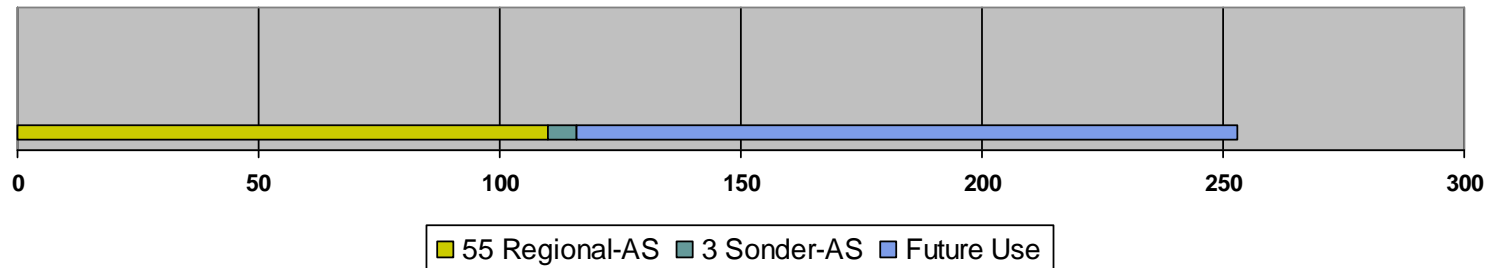

exklusiver IPv4-Block 44.224.0.0/15

44.224.0.0/17 (Backbone) und 44.224.128.0/17 (Future Use)