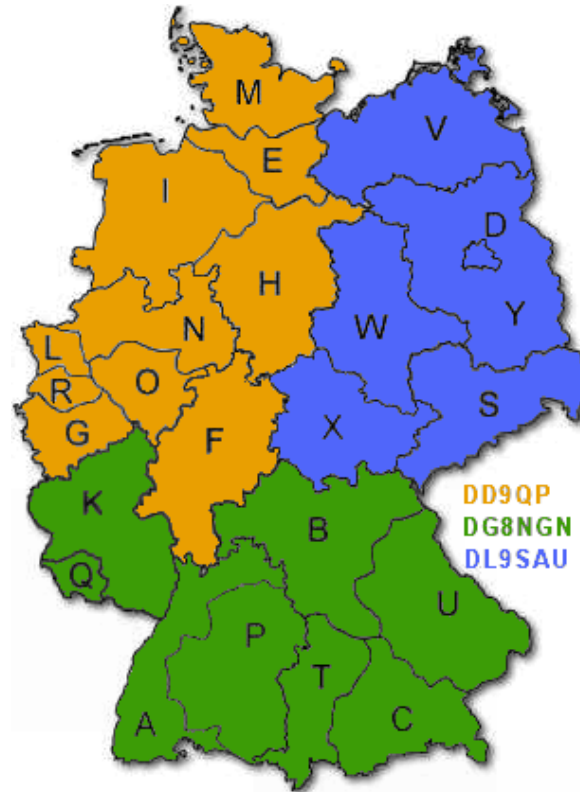

Ansprechpartner für die Regionen